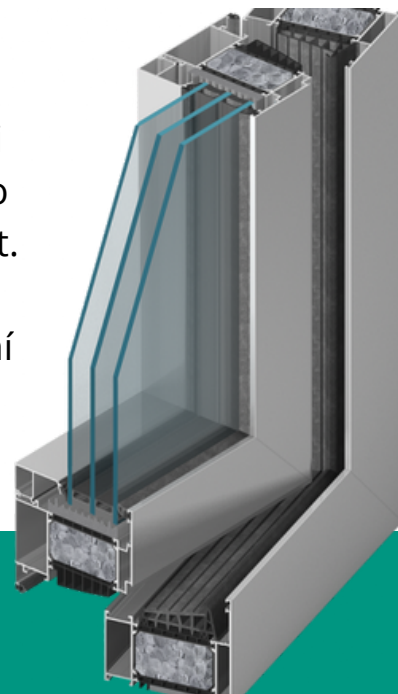

ALUPROF MB 45

OKENNÍ SYSTÉM S TEPELNOU IZOLACÍ

Profilový systém ALUPROF MB 45 je cenově velmi příznivý systém pro použití v interiéru. Ideální pro výrobky s nízkými požadavky na teplotní odolnost. Systém MB 45 nabízí širokou škálu profilů pro různé aplikace a nabízí hospodárnost díky subtilní hloubce profilů 45 mm.

- **Hloubka:** 54 mm
- **Stavební hloubka:** 45 mm
- **Počet komor rám:** 3 / 3
- **Těsnění:** dvojstupňové
- **Koeficient prostupu tepla profilového systému:** pro interiérové použití

Systém je správnou volbou pro různé typy dělicích příček, oken a vitrín. Dostatečně pevná konstrukce zajišťuje ekonomické řešení pro průměrně zatěžované objekty.

ALUPROF MB 45

- **Pohledová výška rám + křídlo:** Od 87 mm
- **Provedení křídla:** plošně odsazené
- **Hloubka zasklívací polodrážky (rám / křídlo):** 18 mm
- **Bezpečnostní body kování:** 4 (dle velikosti výrobku)
- **Barva okenního těsnění ve standardu:** černá
- **Tloušťka zasklení rám:** 2 - 25 mm
- **Tloušťka zasklení křídlo:** 2 - 25 mm
- **Barevné provedení:** Dle vzorníku RAL, ELOX
- **Zasklívací lišty:** hranaté
- **Typy otvírání dveří:** fix, O, OS, BD