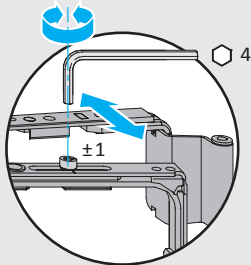

## Možnosti seřizování dílů kování

### A Nůžky

TITAN iP, AF - Panty TITAN/Si-line

Seřízení přitlaku

Stranové seřízení

## D Spodní ložisko

Panty TITAN/Si-line

**E** Balkonová úchytka/ - ovladatelná

**O** Zvedač křídla/- s pojistkou chyb. manipulace