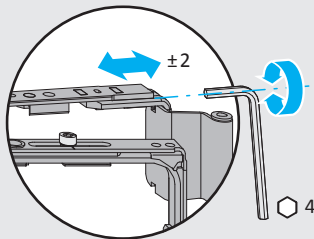

Možnosti seřizování dílů kování

A Nůžky

TITAN iP, AF - Panty TITAN/Si-line

Seřízení přitlaku