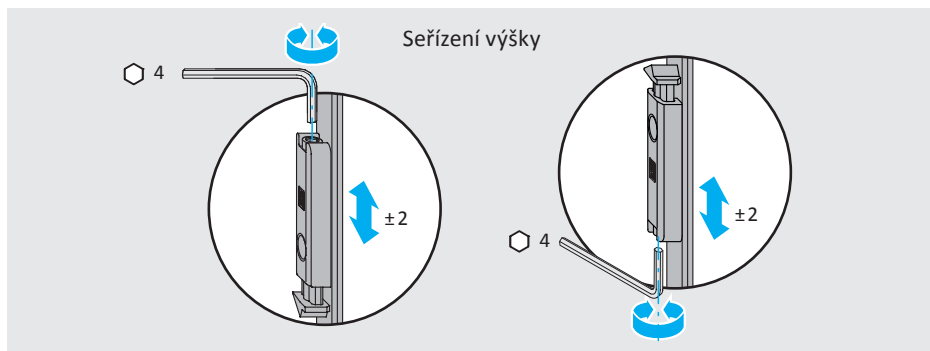

## D Spodní ložisko

Panty TITAN/Si-line

**E** Balkonová úchytka/ - ovladatelná

**O** Zvedač křídla/- s pojistkou chyb. manipulace