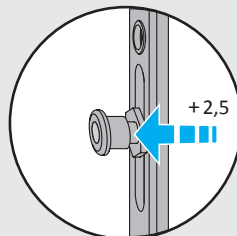

Možnosti seřizování dílů kování

A Nůžky

TITAN iP, AF - Panty TITAN/Si-line

Seřízení přitlaku

Stranové seřízení

B Uzavírací čep

TITAN iP, AF - Komfortní hřib. čep

Seřízení přitlaku

Seřízení