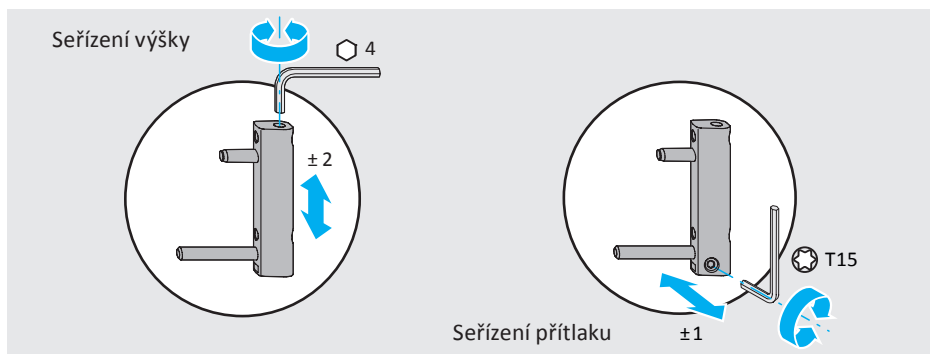

Spodní pant

Panty TITAN/Si-line