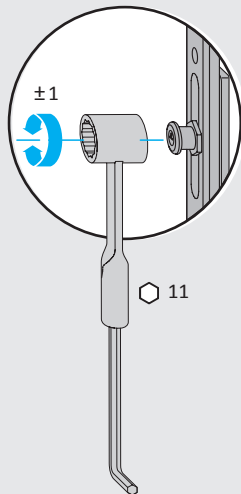

B Uzavírací čep

TITAN iP, AF - Komfortní hřib. čep

Seřízení přitlaku